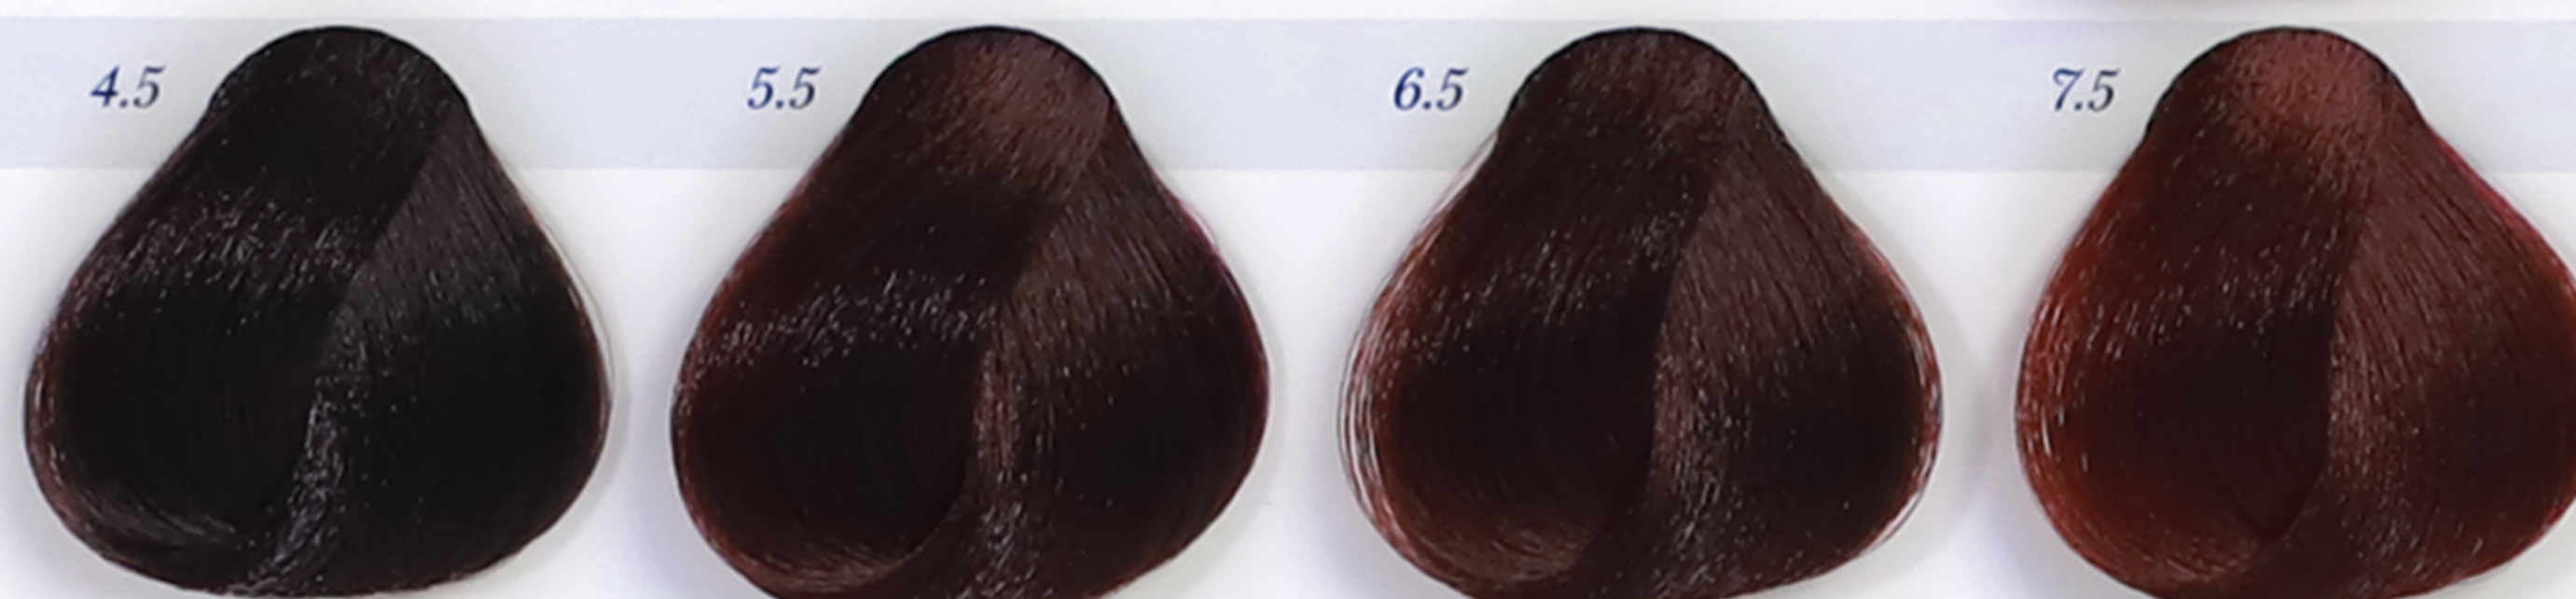

GOLD COPPER
ЗОЛОТИСТО-МЕДНЫЙ
COBRE DE ORO

COPPER
МЕДНЫЙ
COBRE

INTENSIVE COPPER
ИНТЕНСИВНЫЙ МЕДНЫЙ
COBRE INTENSIVO

EXTRA INTENSIVE RED
ЭКСТРАИНТЕНСИВНЫЙ КРАСНЫЙ
EXTRA INTENSIVO ROJO

RED VIOLET
КРАСНО-ФИОЛЕТОВЫЙ
VIOLETA ROJO

RED
КРАСНЫЙ
ROJO

COPPER RED
МЕДНО-КРАСНЫЙ
ROJO COBRE

MANOGANY
МАХАГОН
CAOBA

VIOLET
ФИОЛЕТОВЫЙ
MORADO

CORRECTORS
КОРРЕКТОРЫ
CORRECTORES

WITH ARGAN OIL + COCONUT OIL + SHEA BUTTER

ASH NATURALS
ПЕПЕЛЬНЫЙ НАТУРАЛЬНЫЙ
CENIZAS NATURALES