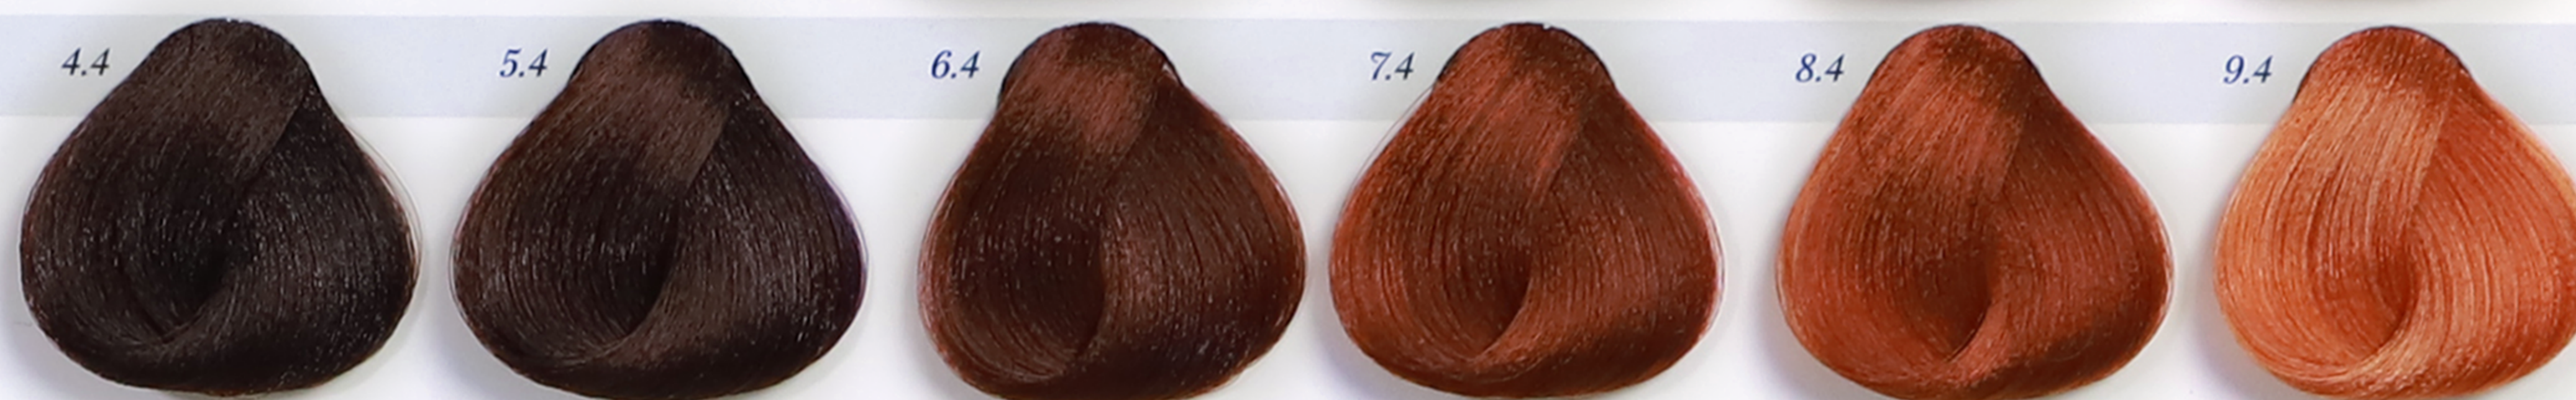

GOLD COPPER
ЗОЛОТИСТО-МЕДНЫЙ
COBRE DE ORO

COPPER
МЕДНЫЙ
COBRE

INTENSIVE COPPER
ИНТЕНСИВНЫЙ МЕДНЫЙ
COBRE INTENSIVO

EXTRA INTENSIVE RED
ЭКСТРАИНТЕНСИВНЫЙ КРАСНЫЙ
EXTRA INTENSIVO ROJO

RED VIOLET
КРАСНО-ФИОЛЕТОВЫЙ
VIOLETA ROJO

RED
КРАСНЫЙ
ROJO

COPPER RED
МЕДНО-КРАСНЫЙ
ROJO COBRE

MANOGANY
МАХАГОН
CAOBA

VIOLET
ФИОЛЕТОВЫЙ
MORADO

CORRECTORS
КОРРЕКТОРЫ
CORRECTORES

WITH ARGAN OIL + COCONUT OIL + SHEA BUTTER

ASH NATURALS
ПЕПЕЛЬНЫЙ НАТУРАЛЬНЫЙ
CENIZAS NATURALES