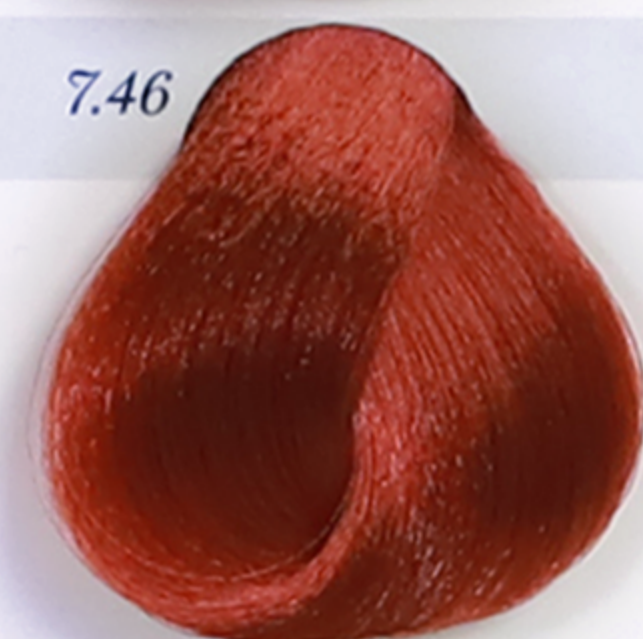

GOLD COPPER
ЗОЛОТИСТО-МЕДНЫЙ
COBRE DE ORO

COPPER
МЕДНЫЙ
COBRE

INTENSIVE COPPER
ИНТЕНСИВНЫЙ МЕДНЫЙ
COBRE INTENSIVO

EXTRA INTENSIVE RED
ЭКСТРАИНТЕНСИВНЫЙ КРАСНЫЙ
EXTRA INTENSIVO ROJO

RED VIOLET
КРАСНО-ФИОЛЕТОВЫЙ
VIOLETA ROJO

RED
КРАСНЫЙ
ROJO

COPPER RED
МЕДНО-КРАСНЫЙ
ROJO COBRE

MANOGANY
МАХАГОН
CAOBA

VIOLET
ФИОЛЕТОВЫЙ
MORADO

CORRECTORS
КОРРЕКТОРЫ
CORRECTORES

WITH ARGAN OIL + COCONUT OIL + SHEA BUTTER

ASH NATURALS
ПЕПЕЛЬНЫЙ НАТУРАЛЬНЫЙ
CENIZAS NATURALES